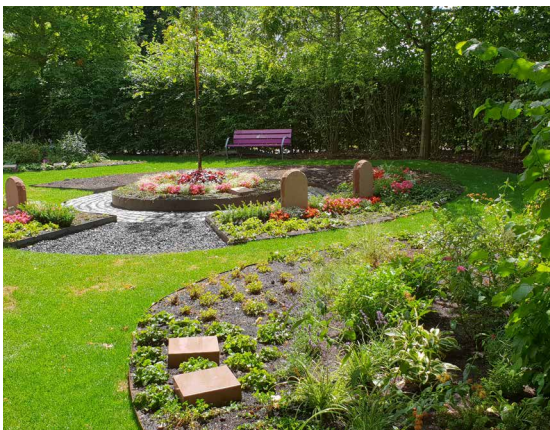

Immer ein gepflegtes Grab

Gärtnerbetreute Grabanlage

auf dem Friedhof im Urnenpark Kelsterbach

Ein individuell gestaltetes Grab ist der wichtigste Ort für die Trauerverarbeitung um einen geliebten Menschen. Auch wenn es vielen Hinterbliebenen wichtig ist, diesen Ort zu haben, können oder wollen sie die aufwendige und langfristige Grabpflege nicht übernehmen. Dafür bieten wir Ihnen auf dem Friedhof in Kelsterbach eine neue Grabart - die gärtnerbetreute Grabanlage an.

Die gärtnerbetreute Grabanlage ist wie ein kleiner Garten gestaltet. Die Gräber und die Rahmenbepflanzung bilden eine harmonisch aufeinander abgestimmte Einheit. Die Gestaltung, Bepflanzung und Grabpflege werden für die Dauer der Ruhefrist bzw. des